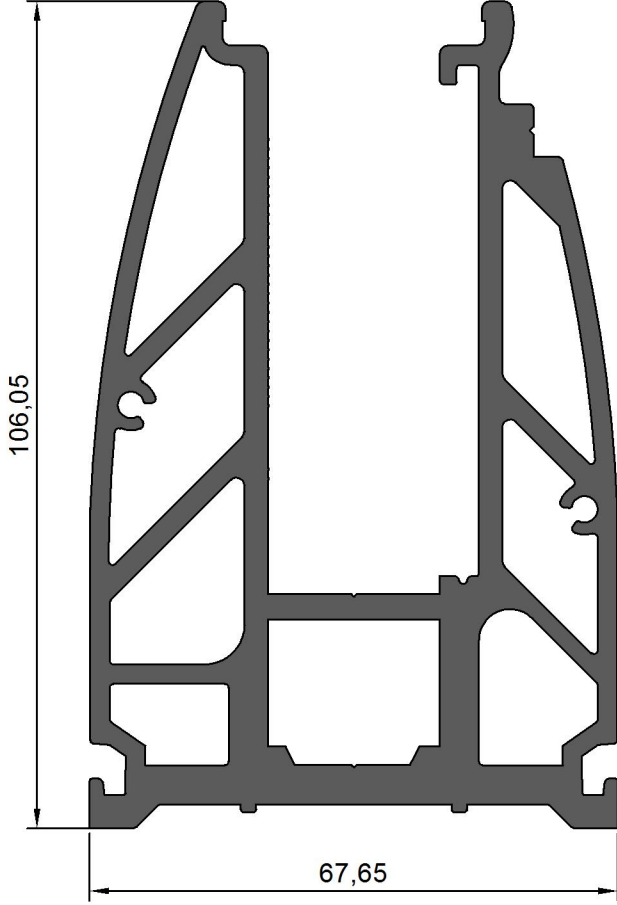

# LINEA ROSSA LR-1530 KÜPEŞTE SİSTEMİ

# LINEA ROSSA LR-1530 KÜPEŞTE SİSTEMİ PROFİL

Ⓟ Plastik Hizalama		Takoz Punch		
Ⓚ Krom Hizalama		Takoz Pres		Falçata
Ⓛ Dik Bağlantı		Köşe Kompenant		Yalıtım Bantı
Ⓜ Adaptör Kapağı		Testere		Kertme
Ⓟ Pres Takoz		Hızlı Yapıştırıcı		Ambalaj Miktarı
Ⓡ Vidalı Takoz				Delik Çapı
Ⓢ Pimli Takoz				Tokmak
				Slikon
				Matkap

Alt Taşıyıcı

5,313 Kg./m.

LR-1530

Cam Sıkıştırma

0,540 Kg./m.

LR-1532

Yan Kapaklar

0,532 Kg./m.