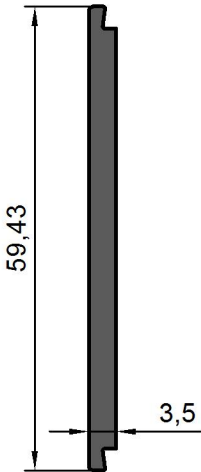

Alt Taşıyıcı

5,313 Kg./m.

LR-1530

Cam Sıkıştırma

0,540 Kg./m.

LR-1532

Yan Kapaklar

0,532 Kg./m.

LR-1531

Alt Hizalama

0,300 Kg./m.

LR-1513

Alt Hizalama

0,400 Kg./m.

LR-1533