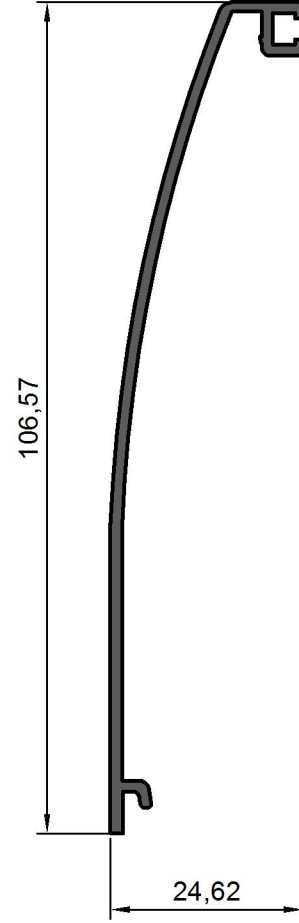

Yan Kapaklar

0,532 Kg./m.

LR-1531