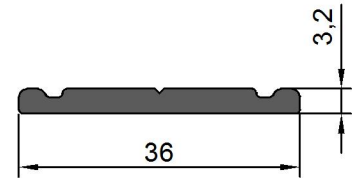

Alt Hizalama

0,300 Kg./m.

LR-1513